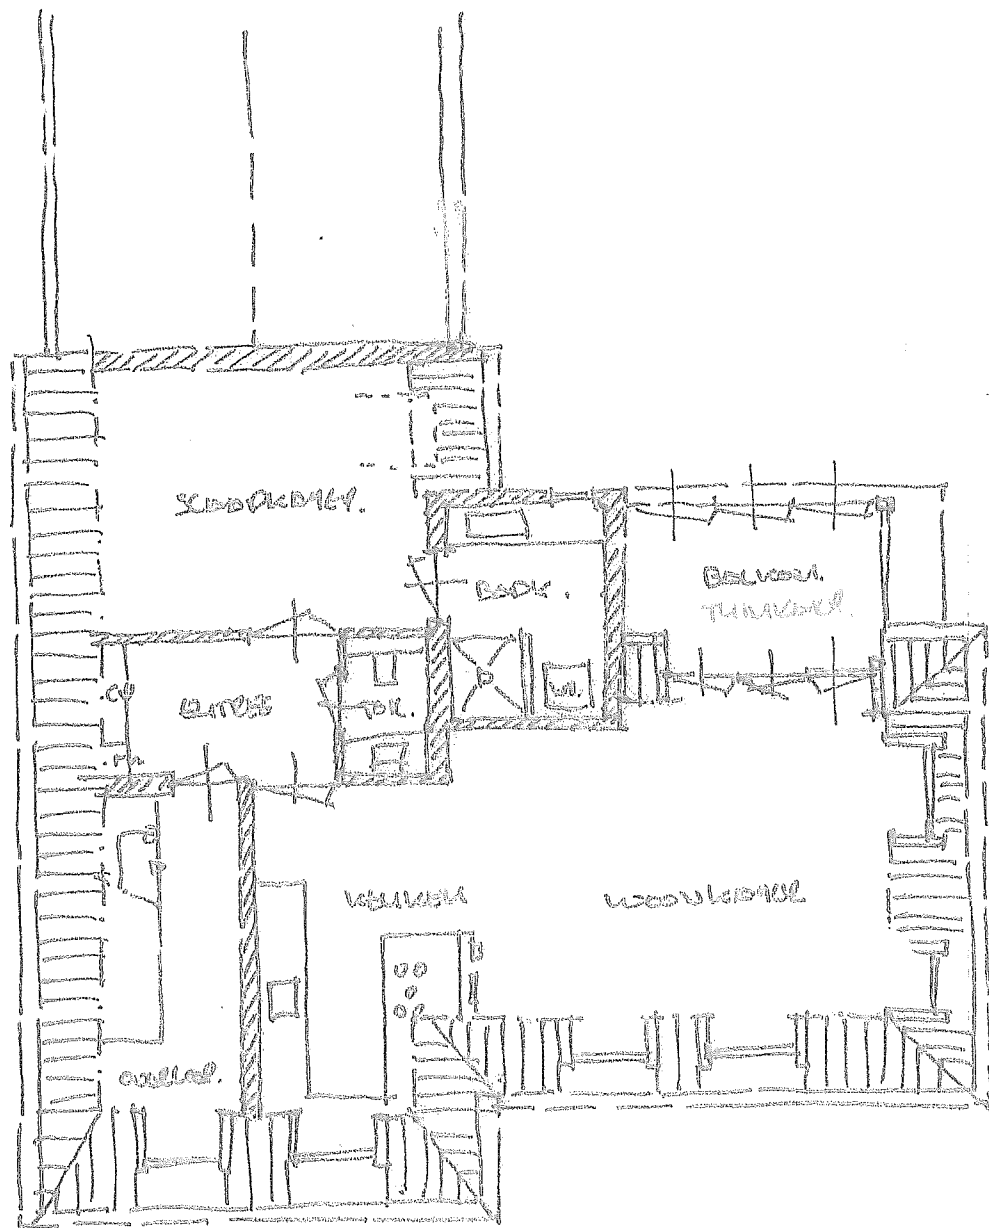

2^e verdieping.

Doorsnede V160

opp. 2^e verdieping.
 algemeen 7 m²
 bad 62 m²
 woonkamer 7 m²

VI HUIS TER DUINSTRAAT 30

2^e verdieping.

DOORSNEDE Vloer

opp. 2^e verdieping.
 vloeropp. 9 m²
 opp. 62 m²
 woonopp. 7 m²