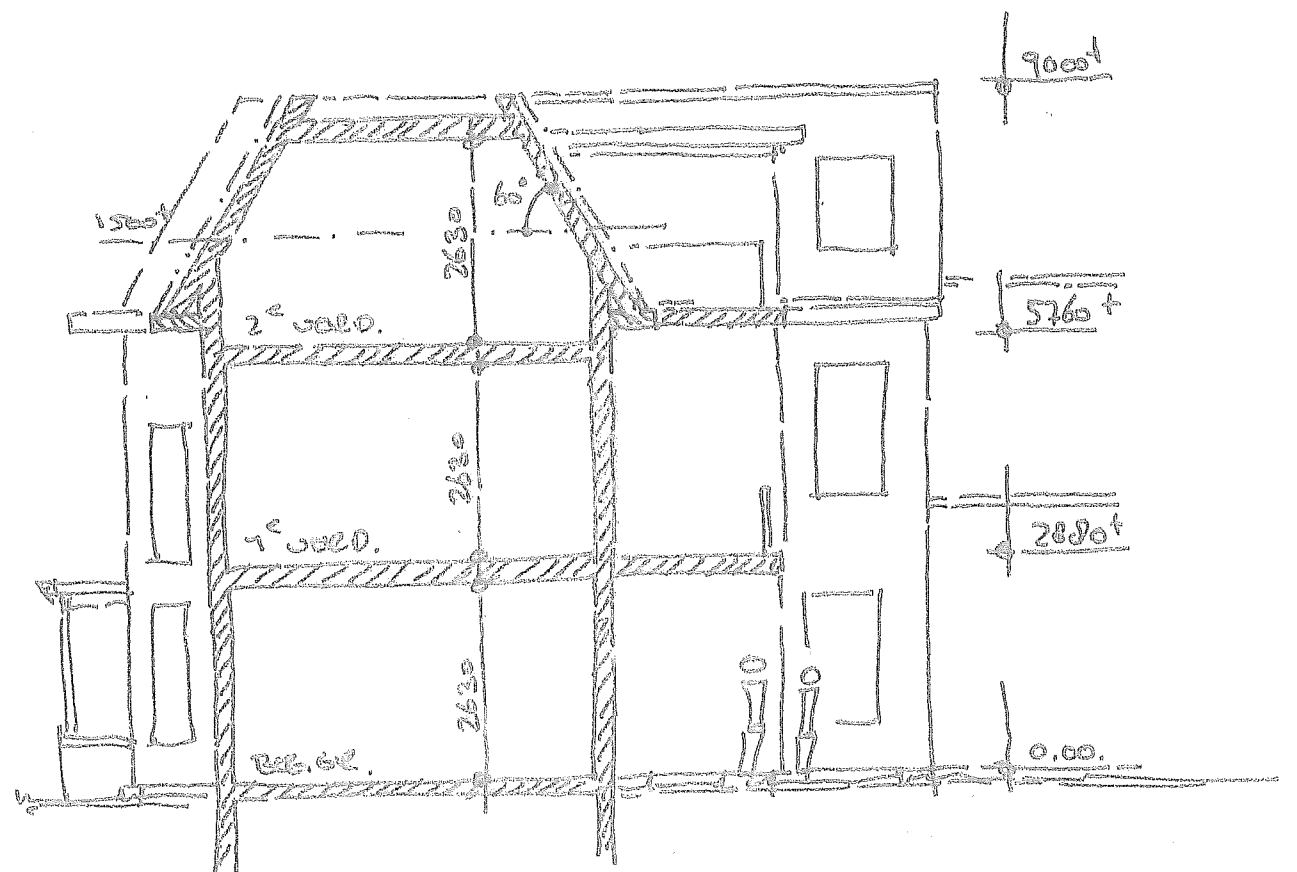

2^e verdieping.

Doorsnede V160

opp. 2^e verdieping.
 algemeen 7 m²
 bad 62 m²
 woonkamer 7 m²

VI HUIS TER DUINSTRAAT 30

2^e verdieping.

DOORSNEDE Vloer

opp. 2^e verdieping.
 vloeropp. 9 m²
 opp. 62 m²
 woonopp. 7 m²