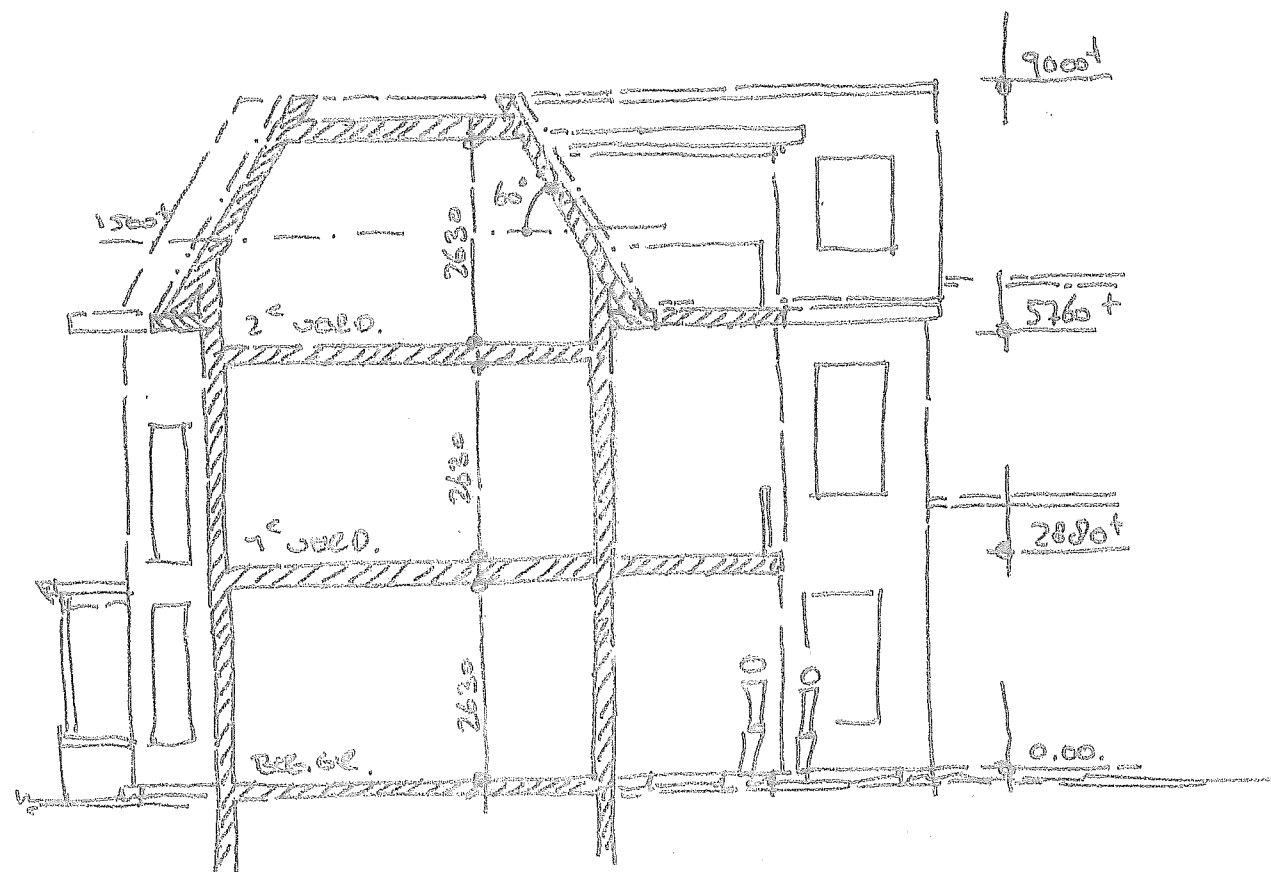

2^e verdieping.

Doorsnede V160

opp. 2^e verdieping.
 algemeen 7 m²
 bad 62 m²
 woonkamer 7 m²

VI HUIS TER DUINSTRAAT 30

2^e verdieping.

DOORSNEDE Vloer

opp. 2^e verdieping.
 vloeropp. 9 m²
 opp. 62 m²
 woonopp. 7 m²