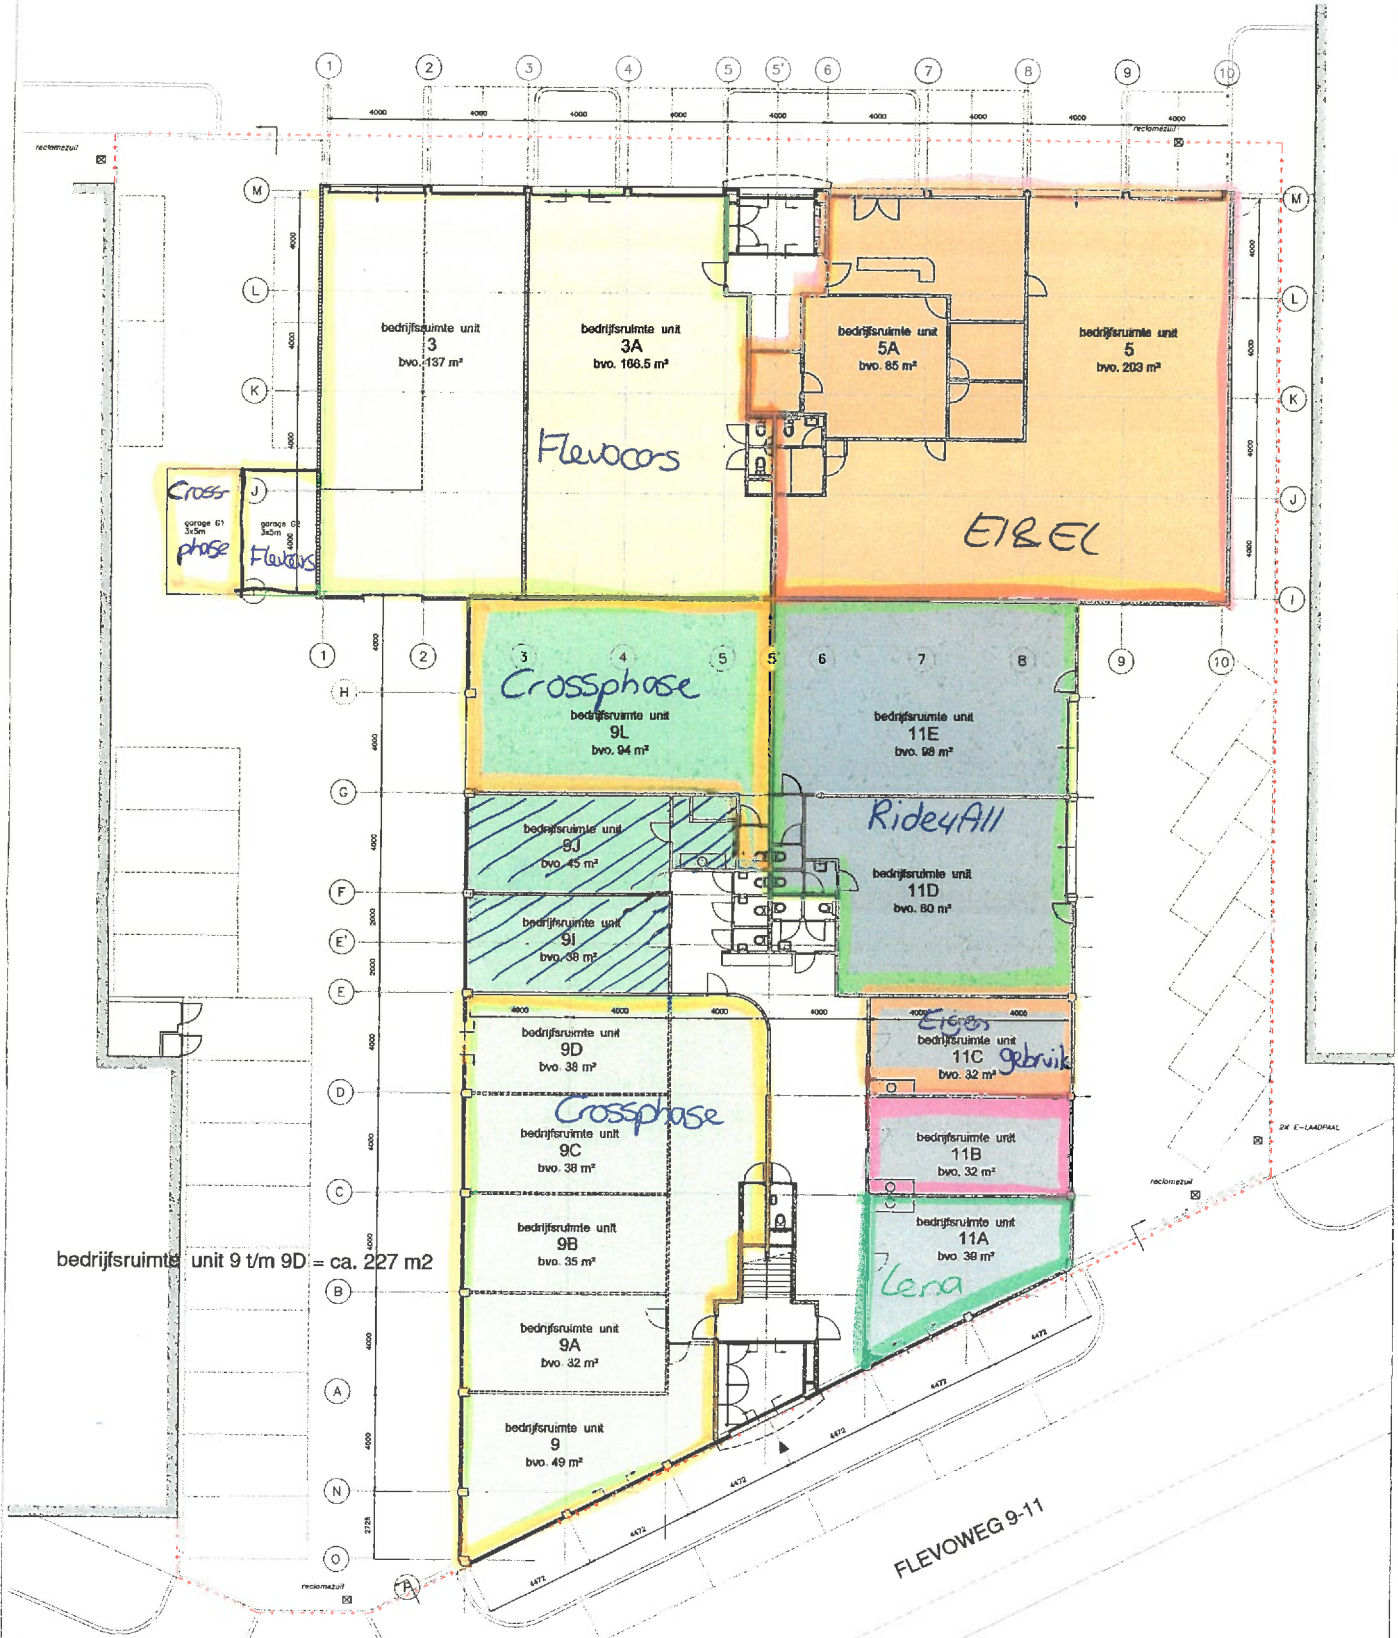

FLEVODWARSWEG 3-5

/// = leeg

~~ganz eigen~~
 parkeerplaatsen zijn
 algemeen gebruik
 op uitzondering door gelate

FLEWOWEG 9-11 en FLEVODWARSWEG 3-5
 BEGANE GROND
 wijziging 08-01-2020

alle aangegeven m2 zijn circa maten

A. van der Toorn
 Flevoweg 9a, 2318 BZ Leiden
 tel. 071-5216529
 fax. 071-5226592

FLEVODWARSWEG 3-5

rode stippeltijn = eigendom

grjs = buurman

alle aangegeven m2 zijn circa maten

A. van der Toorn

Flevoweg 9a, 2318 BZ Leiden
tel. 071-5216529
fax. 071-5226592

FLEVOWEG 9-11 en FLEVODWARSWEG 3-5
VERDIEPING
wijziging 08-01-2020

* nr. 11K staat nu leeg, Crossphase zal dit gaan huren als coronacrisis voorbij is.
** nr. 9E/9F/9G verhuurd door Nationale Bespaar Collectie voor 50% huur.
Als Art nieuwe huurder heeft gaat Nationale naar kleine ruimte